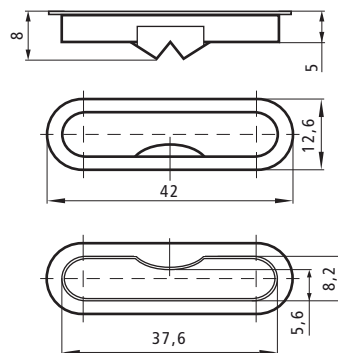

z a p í n á m e c e l ý s v ě t

45 KROUŽEK POŘADAČE HŘBETNÍ • EYELETS FOR BINDING

Art.

• Materiál / Material ▶ ocel / steel

450101

▶
STANDARDNÍ POVRCHOVÁ ÚPRAVA
nikl

STANDARDNÍ BALENÍ
sypané: 10000 ks

▶
STANDARD SURFACE FINISH
nickel

STANDARD PACKING
loose: 10000 pcs

45 KROUŽEK POŘADAČE OVÁLNÝ • OVAL EYELETS FOR BINDING

Art.

• Materiál / Material ▶ ocel / steel

450202

▶
STANDARDNÍ POVRCHOVÁ ÚPRAVA
nikl

STANDARDNÍ BALENÍ
sypané: 10000 ks

▶
STANDARD SURFACE FINISH
nickel

STANDARD PACKING
loose: 10000 pcs