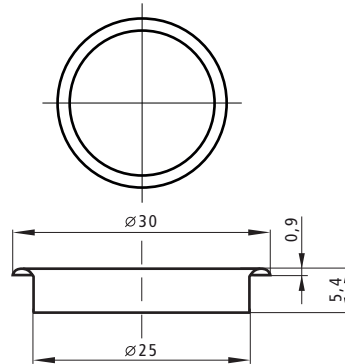

z a p í n á m e c e l ý s v ě t

45 KROUŽEK POŘADAČE HŘBETNÍ • EYELETS FOR BINDING

Art.

• Materiál / Material ▶ ocel / steel

450101

▶
STANDARDNÍ POVRCHOVÁ ÚPRAVA
nikl

STANDARDNÍ BALENÍ
sypané: 10000 ks

▶
STANDARD SURFACE FINISH
nickel

STANDARD PACKING
loose: 10000 pcs

45 KROUŽEK POŘADAČE OVÁLNÝ • OVAL EYELETS FOR BINDING

Art.

• Materiál / Material ▶ ocel / steel

450202

▶
STANDARDNÍ POVRCHOVÁ ÚPRAVA
nikl

STANDARDNÍ BALENÍ
sypané: 10000 ks

▶
STANDARD SURFACE FINISH
nickel

STANDARD PACKING
loose: 10000 pcs